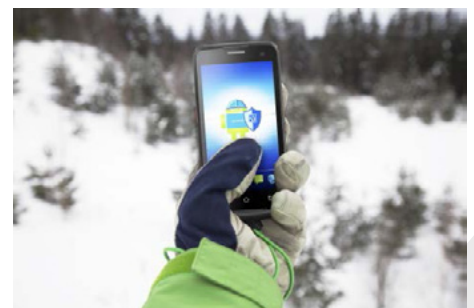

ПОВЫШЕННЫЙ КЛАСС ЗАЩИТЫ IP67

Высококачественные материалы промышленного класса, соответствие уровню защиты IP67 предотвращающие повреждения при падении с высоты 1,5 метра, Устройство целиком может быть погружено в воду или загрязненный раствор при этом сохраняя водонепроницаемость и пыленепроницаемость.

ПРОИЗВОДИТЕЛЬНАЯ ОС

Базируется на оптимизированной операционной системе Android 7.1, оснащена специальной системой контроля, для обеспечения расширенных возможностей при работе с приложениями, более надежная защита данных, более простое управление, больше удобства и комфорта в использовании.

СБОР ДАННЫХ

Передовые оптические возможности нового считывателя штрих-кодов, улучшенная технология программного декодирования, автоматическая функция стабилизации оптики при сканировании. Идентификация поврежденных и загрязненных штрих-кодов. Сканирование цветных штрих-кодов и штрих-кодов с экрана, поддержка сканирования камерой и обратная связь объектива (после успешного декодирования загорается зеленый свет).

ВЫСОКОЭФФЕКТИВНАЯ ЭНЕРГОСИСТЕМА

Аккумуляторная литиевая батарея повышенной емкости 3800мАч, технология низкого энергопотребления, увеличенное время работы батареи до полного рабочего дня. Нулевые потери в скорости зарядки терминала и новые возможности в передаче данных с профессиональным инновационным интерфейсом TYPE-C!